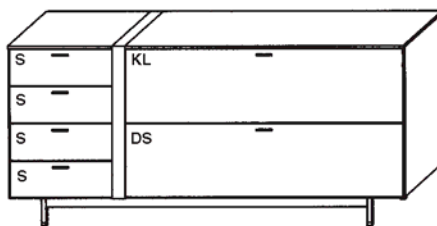

LB1 56.958,-

Lowboard

 Die Belastbarkeit des Lowboards beträgt 45 Kg

B/H/T 201 / 68,9 / 49,5 cm

Artikelbeschreibung

- 1 Holztüre
- 1 Geräteklappe
- 1 Doppelschubkasten
- 1 Kabeldurchlass im Oberboden

LB2 51.810,-

Sideboard

B/H/T 184,7 / 86,5 / 49,5 cm

Artikelbeschreibung

- 1 Holztüre
- 1 Klappe
- 1 Doppelschubkasten

SB2 52.602,-

Sideboard

B/H/T 184,7 / 86,5 / 49,5 cm

Artikelbeschreibung

- 4 Schubkästen
- 1 Klappe
- 1 Doppelschubkasten

SB3 63.228,-

Highboard

B/H/T 113,8 / 139,3 / 41,5 cm

LEDSET1

Vitrinenbeleuchtung bestehend aus:
2 LED-Glaskantenleuchten je 3 Watt
1 Vorschaltgerät 15 Watt

Artikelbeschreibung