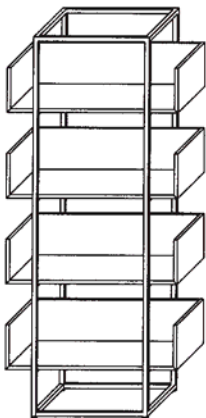

Sideboard

B/H/T 184,7 / 86,5 / 49,5 cm

Artikelbeschreibung

- 1 Holztüre
- 1 Klappe
- 1 Doppelschubkasten

SB2 52.602,-

Sideboard

B/H/T 184,7 / 86,5 / 49,5 cm

Artikelbeschreibung

Artikelbeschreibung

1 Glastüre
1 Regalbereich

Z11-1

37.356,-

LEDSET2

Vitrinenbeleuchtung bestehend aus:
2 LED-Glaskantenleuchten je 2,2 Watt
1 Vorschaltgerät 15 Watt

LEDSET2

5.676,-

B/H/T 65 / 196,9 / 41,5 cm

Standregal RG2

Artikelbeschreibung

1 Metallrahmen
4 Einsätze in Balkeneiche

Standregal RG3

Artikelbeschreibung

1 Metallrahmen
4 Böden in Balkeneiche

RG2