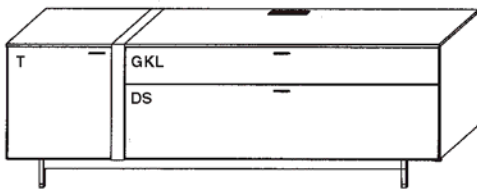

Irrtum sowie Konstruktions-, Farb- und Materialänderungen im Rahmen des technischen Fortschrittes vorbehalten.

Lowboards, Sideboards und Highboard

T=Türe GT=Glastüre S=Schubkasten DS=Doppelschubkasten
KL= Klappe GKL=Geräteklappe

Best-Nr. Preis

Lowboard

 Die Belastbarkeit des Lowboards beträgt 45 Kg

B/H/T 227,5 / 68,9 / 49,5 cm

Artikelbeschreibung

- 1 Holztüre
- 1 Geräteklappe
- 1 Doppelschubkasten
- 1 bewegliches Tablett
- 1 Kabeldurchlass im Oberboden

LB1 56.958,-

Lowboard

 Die Belastbarkeit des Lowboards beträgt 45 Kg

B/H/T 201 / 68,9 / 49,5 cm

Artikelbeschreibung

- 1 Holztüre
- 1 Geräteklappe
- 1 Doppelschubkasten
- 1 Kabeldurchlass im Oberboden

LB2 51.810,-

Sideboard

B/H/T 184,7 / 86,5 / 49,5 cm

Artikelbeschreibung

- 1 Holztüre
- 1 Klappe
- 1 Doppelschubkasten

SB2 52.602,-

Sideboard

B/H/T 184,7 / 86,5 / 49,5 cm

Artikelbeschreibung