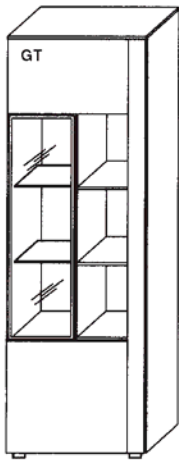

Sideboard

B/H/T 184,7 / 86,5 / 49,5 cm

Artikelbeschreibung

- 1 Holztüre
- 1 Klappe
- 1 Doppelschubkasten

SB2 52.602,-

Sideboard

B/H/T 184,7 / 86,5 / 49,5 cm

Artikelbeschreibung

- 4 Schubkästen
- 1 Klappe
- 1 Doppelschubkasten

SB3 63.228,-

Highboard

B/H/T 113,8 / 139,3 / 41,5 cm

LEDSET1

Vitrinenbeleuchtung bestehend aus:
2 LED-Glaskantenleuchten je 3 Watt
1 Vorschaltgerät 15 Watt

Artikelbeschreibung

- 1 Holztüre
- 1 Schubkasten
- 1 Regalbereich
- 1 Glastüre
- 1 bewegliches Tablett

HB1 56.562,-

LEDSET1 5.676,-

Vitrine und Standregale

GT=Glastüre

Best-Nr.

Preis

Vitrine

Artikelbeschreibung

1 Glastüre
1 Regalbereich

Z11-1

37.356,-

LEDSET2

Vitrinenbeleuchtung bestehend aus:
2 LED-Glaskantenleuchten je 2,2 Watt
1 Vorschaltgerät 15 Watt

LEDSET2

5.676,-