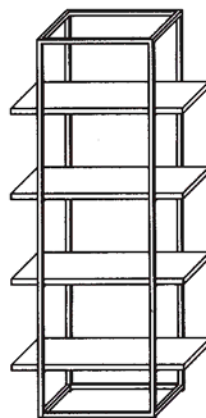

Sideboard

B/H/T 184,7 / 86,5 / 49,5 cm

Artikelbeschreibung

- 1 Holztüre
- 1 Klappe
- 1 Doppelschubkasten

SB2 52.602,-

Sideboard

B/H/T 184,7 / 86,5 / 49,5 cm

Artikelbeschreibung

B/H/T 65 / 196,9 / 41,5 cm

Standregal RG2

Artikelbeschreibung

1 Metallrahmen
4 Einsätze in Balkeneiche

Standregal RG3

Artikelbeschreibung

1 Metallrahmen
4 Böden in Balkeneiche

RG2