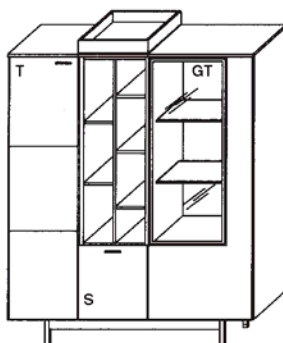

Best-Nr. Preis

Lowboard

 Die Belastbarkeit des Lowboards beträgt 45 Kg

B/H/T 227,5 / 68,9 / 49,5 cm

Artikelbeschreibung

- 1 Holztüre
- 1 Geräteklappe
- 1 Doppelschubkasten
- 1 bewegliches Tablett
- 1 Kabeldurchlass im Oberboden

LB1 56.958,-

Lowboard

 Die Belastbarkeit des Lowboards beträgt 45 Kg

B/H/T 201 / 68,9 / 49,5 cm

Artikelbeschreibung

- 1 Holztüre
- 1 Geräteklappe
- 1 Doppelschubkasten
- 1 Kabeldurchlass im Oberboden

LB2 51.810,-

Sideboard

B/H/T 184,7 / 86,5 / 49,5 cm

Artikelbeschreibung

- 1 Holztüre
- 1 Klappe
- 1 Doppelschubkasten

SB2 52.602,-

Sideboard

B/H/T 184,7 / 86,5 / 49,5 cm

Artikelbeschreibung

- 4 Schubkästen
- 1 Klappe
- 1 Doppelschubkasten

SB3 63.228,-

Highboard

B/H/T 113,8 / 139,3 / 41,5 cm

LEDSET1

Vitrinenbeleuchtung bestehend aus:
2 LED-Glaskantenleuchten je 3 Watt
1 Vorschaltgerät 15 Watt

Artikelbeschreibung