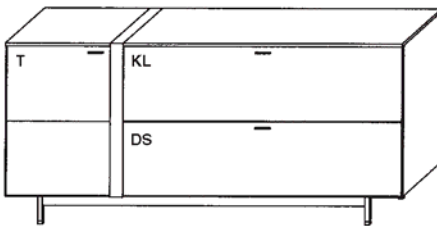

Best-Nr. Preis

Lowboard

 Die Belastbarkeit des Lowboards beträgt 45 Kg

B/H/T 227,5 / 68,9 / 49,5 cm

Artikelbeschreibung

- 1 Holztüre
- 1 Geräteklappe
- 1 Doppelschubkasten
- 1 bewegliches Tablett
- 1 Kabeldurchlass im Oberboden

LB1 56.958,-

Lowboard

 Die Belastbarkeit des Lowboards beträgt 45 Kg

B/H/T 201 / 68,9 / 49,5 cm

Artikelbeschreibung

- 1 Holztüre
- 1 Geräteklappe
- 1 Doppelschubkasten
- 1 Kabeldurchlass im Oberboden

LB2 51.810,-

Sideboard

B/H/T 184,7 / 86,5 / 49,5 cm

Artikelbeschreibung

- 1 Holztüre
- 1 Klappe
- 1 Doppelschubkasten

SB2 52.602,-

Sideboard

B/H/T 184,7 / 86,5 / 49,5 cm

Artikelbeschreibung